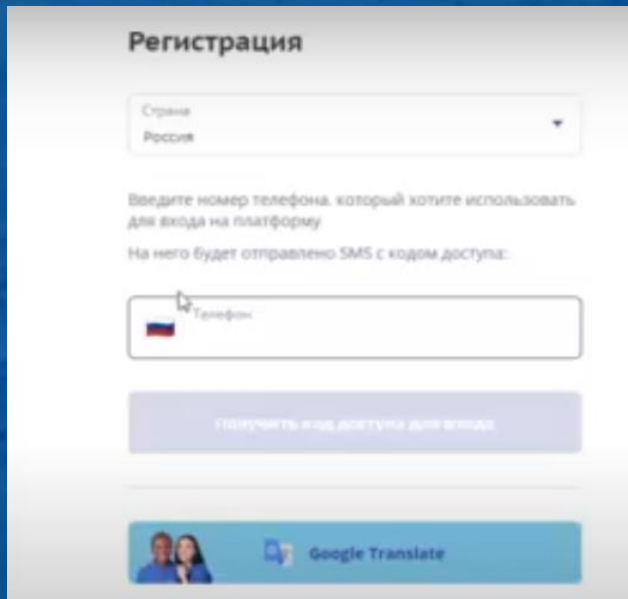

ПОСТУПЛЕНИЕ СОСТОИТ ИЗ 3 ЭТАПОВ

ОТБОРОЧНЫЙ ЭТАП

проводится дистанционно – необходимо зарегистрироваться в игровой бизнес-симуляции и набрать бал от 1,5 до 3

ОЧНЫЙ ОТБОРОЧНЫЙ ЭТАП

Проводится очно в ассесмент-центре АО «ОЭЗ ППТ «Алабуга»

ПОДАЧА ДОКУМЕНТОВ

В случае положительных результатов – в конце лета будет объявлен список на поступление

1 ЭТАП

В ПЕРВОМ ЭТАПЕ НУЖНО ЗАРЕГИСТРИРОВАТЬСЯ НА ПЛАТФОРМЕ

Адрес сайта: hr.alabuga.ru

1

Выберете страну

2

Подтвердите телефон

3

Заполните поля профиля и укажите школу

НУЖНО НАБРАТЬ МАКСИМАЛЬНЫЙ РЕЙТИНГ

Адрес сайта: hr.alabuga.ru

1

ПРОЙДИТЕ ОБУЧЕНИЕ