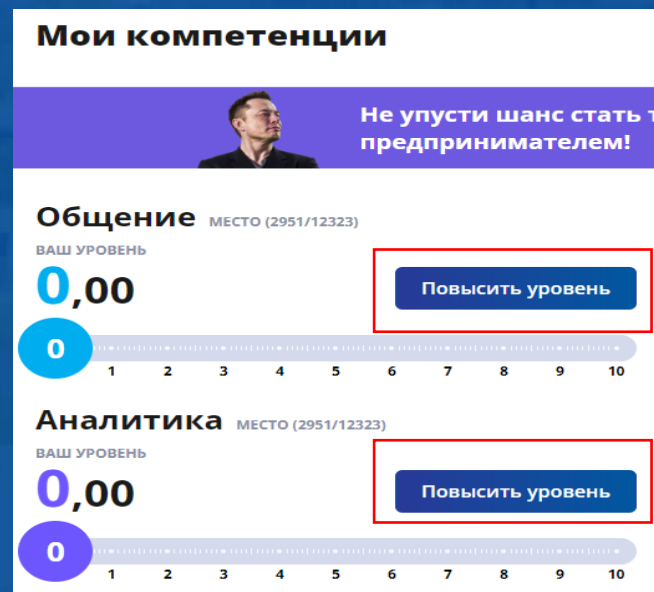

ПОДАЧА ДОКУМЕНТОВ

В случае положительных результатов – в конце лета будет объявлен список на поступление

1 ЭТАП

В ПЕРВОМ ЭТАПЕ НУЖНО ЗАРЕГИСТРИРОВАТЬСЯ НА ПЛАТФОРМЕ

Адрес сайта: hr.alabuga.ru

1

Выберете страну

2

Подтвердите телефон

3

Заполните поля профиля и укажите школу

НУЖНО НАБРАТЬ МАКСИМАЛЬНЫЙ РЕЙТИНГ

Адрес сайта: hr.alabuga.ru

1

ПРОЙДИТЕ ОБУЧЕНИЕ

Ваш рейтинг должен стать 1.0

2

НАЧНИТЕ РЕЙТИНГУЕМЫЕ ИГРЫ

Начинаются, как только ваш рейтинг уровень будет 1.0

Место	Изм. рейтинга
1 место	+0,35
2 место	+0,2
3 место	+0,1
4-21 место	0
22 место	-0,09
23 место	-0,18
24 место	-0,32